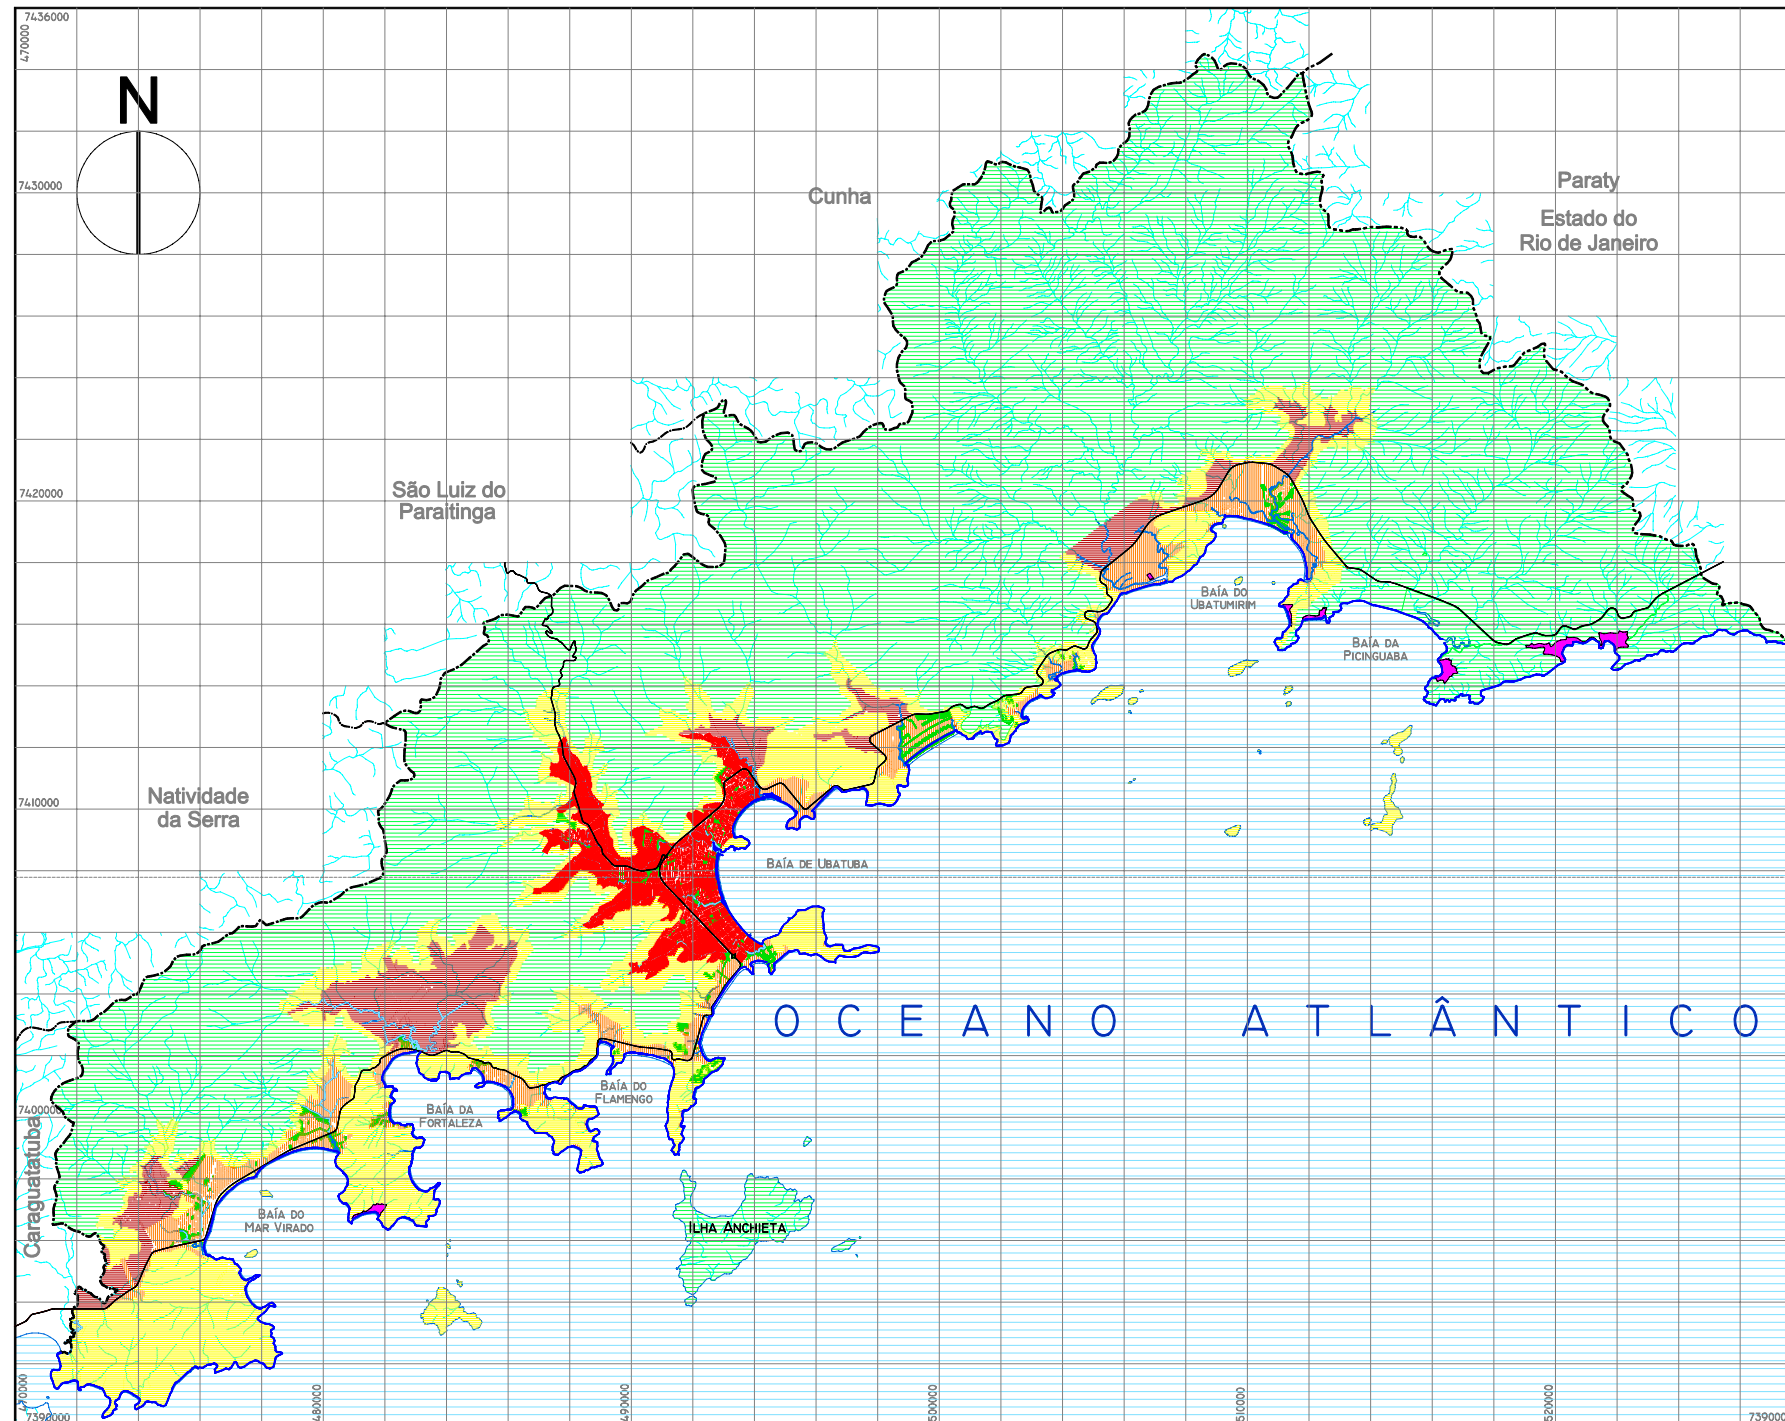

# Plano Diretor 2006

Município de Ubatuba

Estado de São Paulo

-  Macrozona de Gestão Compartilhada do Parque Estadual da Serra do Mar
-  Macrozona de Gestão Compartilhada das Populações Tradicionais das UCs
-  Macrozona de Gestão Compartilhada dos Terrenos da União
-  Macrozona da Sede Municipal
-  Macrozona de Penínsulas, Ilhas e Meio-Encostas
-  Macrozona da Orla Marítima
-  Macrozona dos Sertões

**Prancha 02**  
**ZONEAMENTO**  
**MACROZONAS**